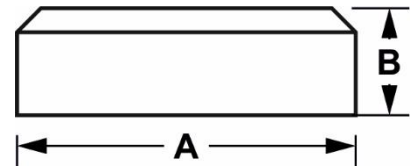

STARLET WHITE II

OPRAWY AWARYJNE LED

CZ: Nouzové osvětlení LED / SK: núdzové osvetlenie LED / EN: Emergency lighting LED

A

B

INDEX

Rodzaj soczewki

Tryb pracy

Test

Czas pracy

A [mm]

B [mm]

	INDEX	ABC	Power	lm	Tc[K]		Rodzaj soczewki	Tryb pracy	Test	Czas pracy	A [mm]	B [mm]	
A	013892	Starlet LED	1W	110 lm	5000K	Biały biła white	Otwarta	Awaryjny	Manualny	3h	70	59	
A	1355	Starlet LED	3W	300 lm	5000-6000 K		Otwarta	Sieciowo-Awaryjny	Auto	3h	70	59	5904035710703
A	013853	Starlet LED	2W	180 lm	5000-6000 K		Otwarta	Sieciowo-Awaryjny	Manual	1h	70	59	5904035710680
B	013854	Starlet LED	2W	180 lm	5000-6000 K		Korytarzowa	Sieciowo-Awaryjny	Manual	1h	70	59	
A	013912	Starlet LED	2W	200 lm	5000-6000 K		Otwarta	Sieciowo-Awaryjny	Manual	3h	70	59	
B	013913	Starlet LED	2W	180lm	5000-6000 K		Korytarzowa	Sieciowo-Awaryjny	Manual	3h	70	59	
A	013956	Starlet LED	3W	300 lm	5000K		Otwarta	Sieciowo-Awaryjny	Manual	3h	70	59	
B	013955	Starlet LED	3W	290 lm	5000K		Korytarzowa	Sieciowo-Awaryjny	Manual	3h	70	59	

AC 230V

SMD LED

IP

20

Materiał / Materiál / Materiál

PL: Tworzywo sztuczne PC

CZ: PC Plast

SK: PC Plast

EN: PC Plastic

Uwagi / Komentář / Komentáre

PL: Zasilacz w komplecie

CZ: Napájení je součástí dodávky

SK: Napájanie je súčasťou dodávky

EN: Power supply included